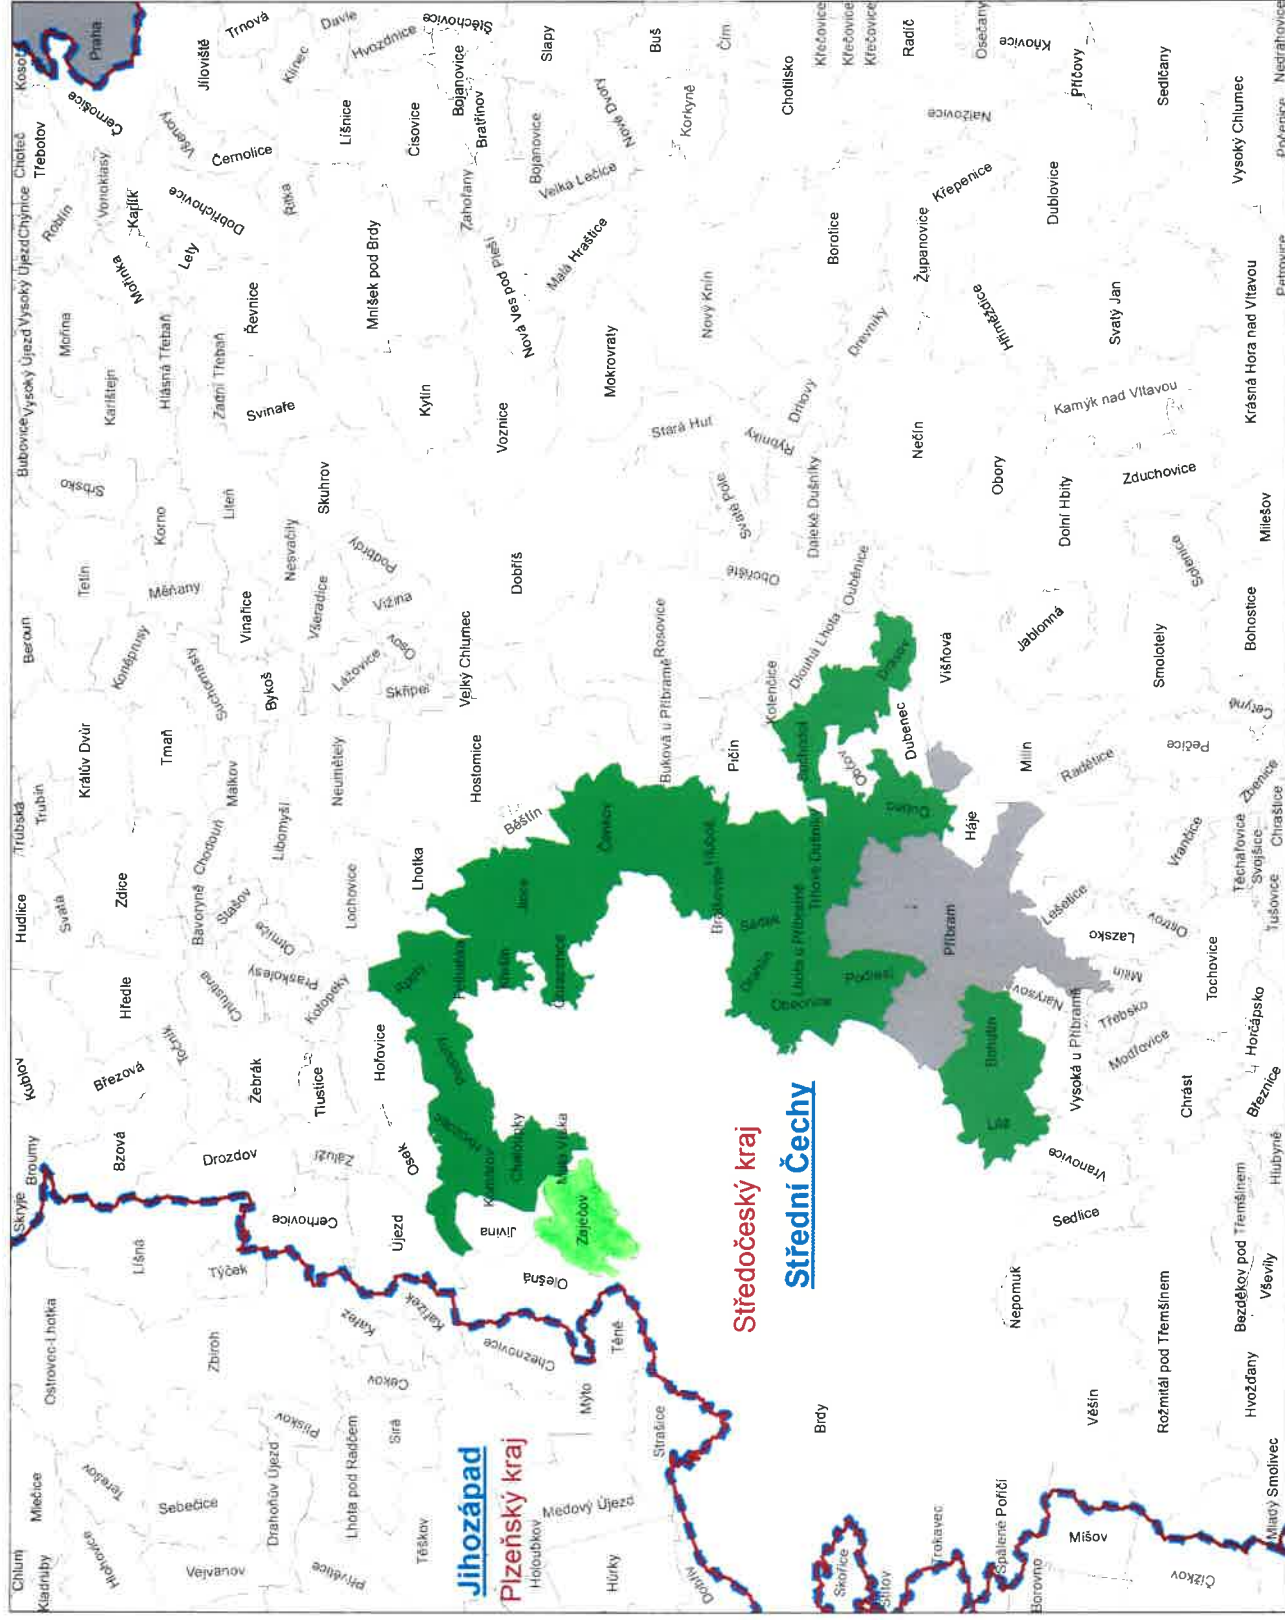

MAS Brdy z.ú.

Zobrazená data

-  hranice NUTS II
-  hranice kraj
-  MAS Brdy z.ú.
-  obec
-  velká města (města nad 25 tis. obyvatel)